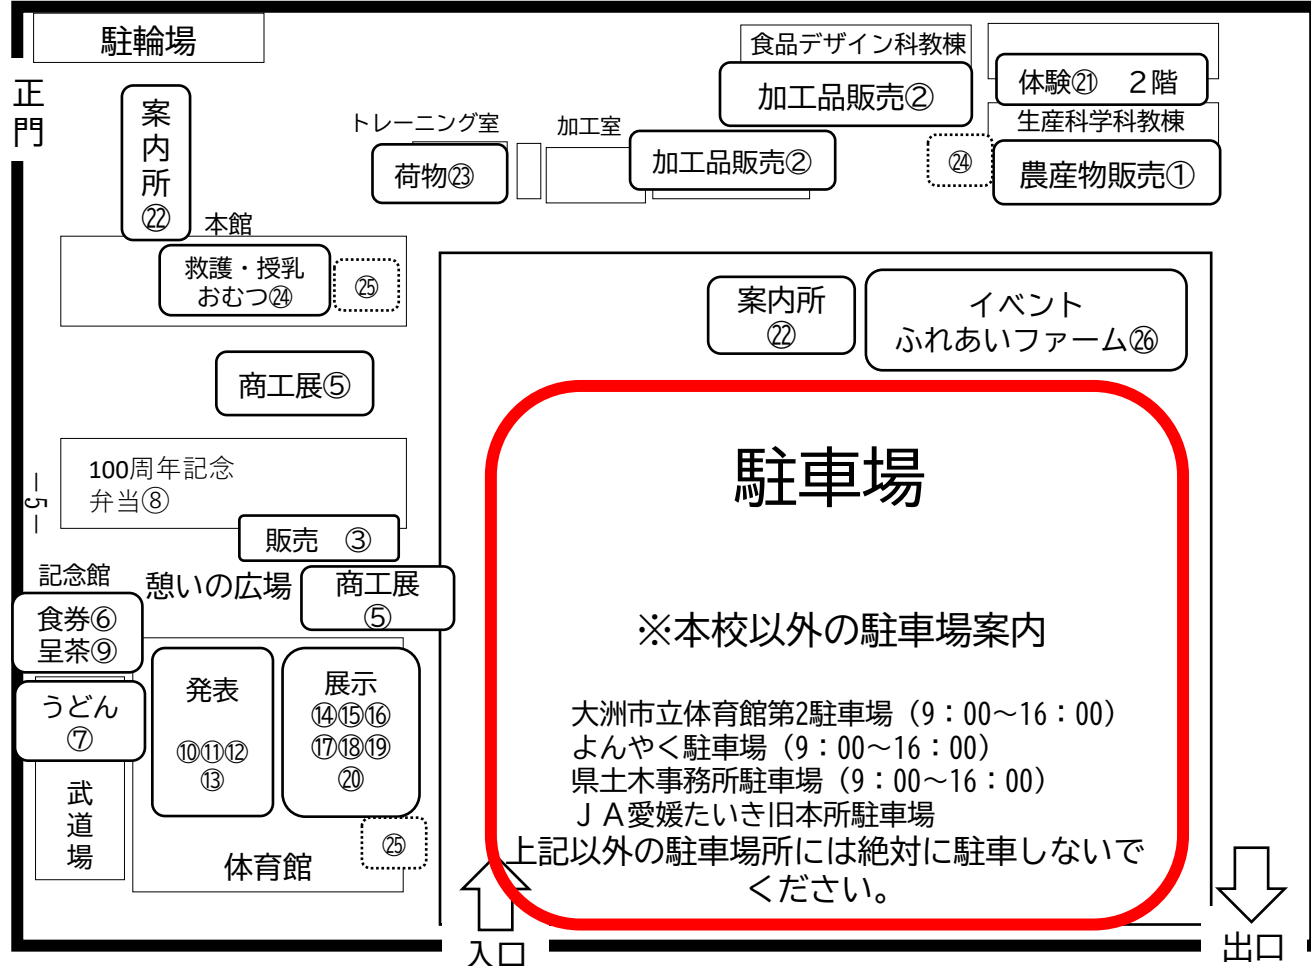

農業祭 会場案内図

※本校以外の駐車場案内

大洲市立体育館第2駐車場 (9:00~16:00)
よんやく駐車場 (9:00~16:00)
県土木事務所駐車場 (9:00~16:00)
J A愛媛たいき日本所駐車場
上記以外の駐車場所には絶対に駐車しないで
ください。

販売

- 農産物販売 ①
- 加工品販売 ②
- 家庭クラブクッキー ③
- <販売時間>
- ① 10:00 ② 11:00
- ③ 12:00 ④ 13:00
- 花苗販売 ④

お食事・お茶

- 商工展 ⑤
- 食券販売所 ⑥
- うどん ⑦
- 100周年記念弁当 ⑧
- 呈茶 ⑨

発表

- マグロ解体ショー販売 ⑩
- 11:30~
- 宇和島水産高校
- フィッシュガール
- 解体終了後にマグロ販売を行います。
- (体育館)
- 豊年踊り ⑪
- 13:00
- 吹奏楽部演奏会 ⑫
- 13:30~

展示

- 美術部 ⑭
- 写真部 ⑮
- 華文部 ⑯
- 生権委 ⑰
- 産科員会 ⑱
- 食品デザイン科 ⑳

体験コーナー

- ハーバリウムづくり ㉑
- ① 11:00~ ② 13:00~
- (各回 10名まで)

サービス

- 案内所 ㉒
- 荷物預かり所 ㉓
- 救護・授乳・おむつ ㉔
- A E D ㉕

イベント

- ふれあいファーム ㉖

※開催時間は9:45~14:30です。
(開門9:15→閉門14:30)
※指定場所以外への駐車は絶対にしないでください。
※持ち帰り用の袋は用意しておりませんので、御用意ください。