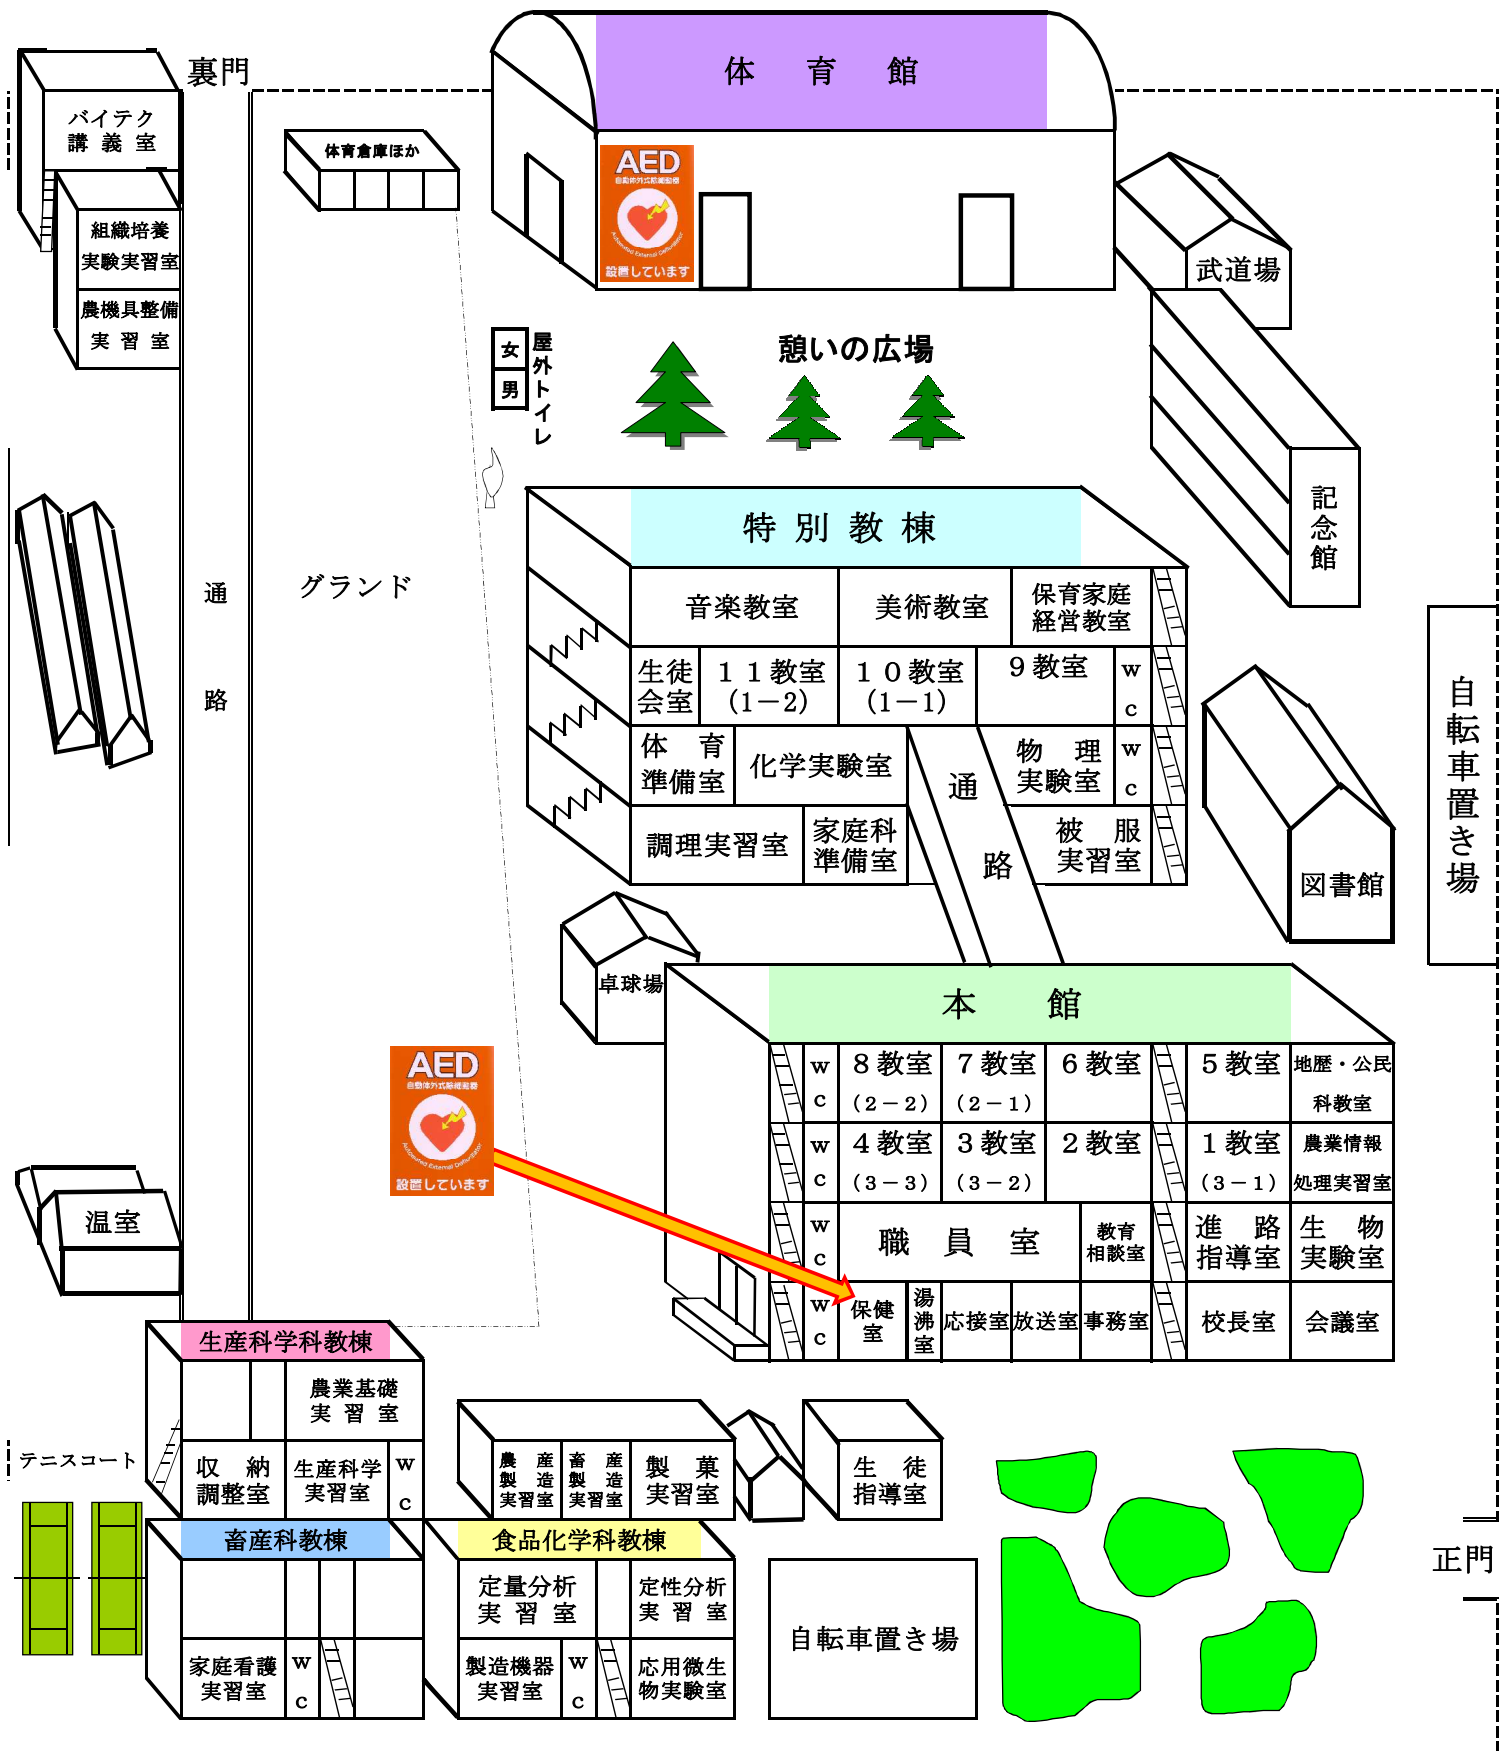

お知らせ

大洲農業高等学校 AEDの設置場所について

大洲大洲農業高校にはAEDが2台設置されていましたが、今回新しく第3農場にも3台目が設置されました。緊急の場合はどなたでも利用して頂くことができます。

設置場所は**体育館正面玄関前、本館1階保健室前、新しく第3農場**となっております。

意識がない時は**119番とAED**
をセットで考えて下さい

配置図は次ページに

校内案内図

大洲農業高校
第3農場

TUTAYA

ダイキ跡

おがた
大洲店