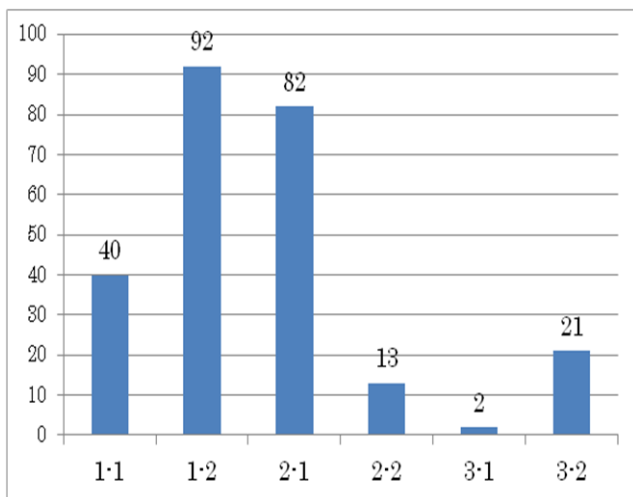

4月（10～28日）の図書の貸し出し 合計 250冊

クラス別貸出冊数

個人別貸出冊数

順位	年組	氏名	冊数
1	2-1	森本 愛美	49
2	1-2	奥田 康生	16
3	2-1	寄本 竜二	15
4	1-2	中塚 康紀	9
5	3-2	川本 華織	7
6	1-2	泉 昂陽	6
6	2-1	福積 怜菜	6